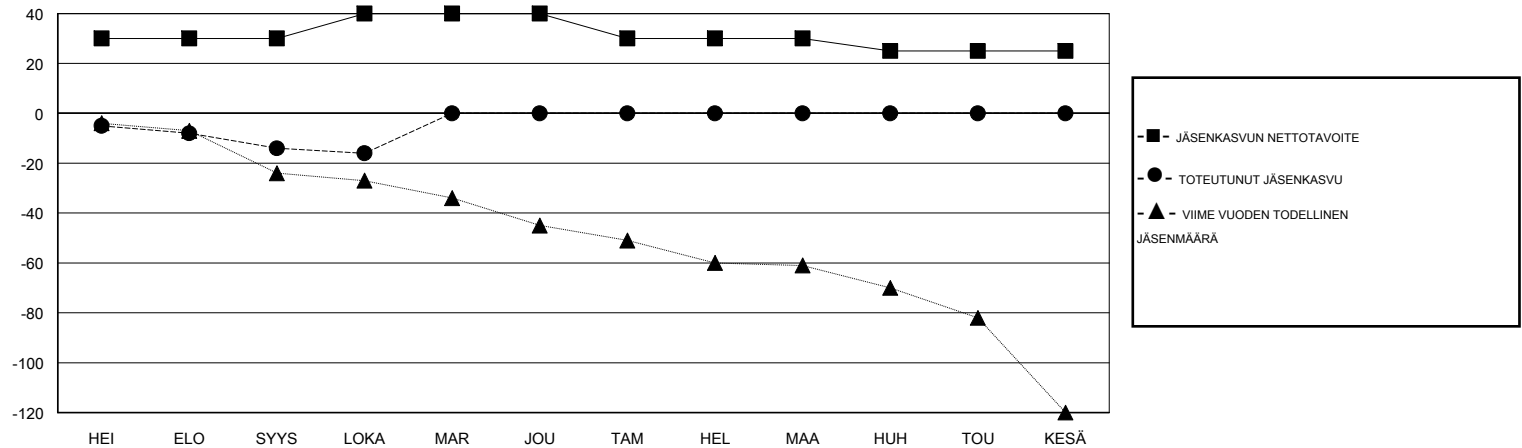

MONTHLY MEMBERSHIP PROGRESS REPORT

District 107 D

Results as of: 10/31/2018

GMT: ANTTI FORSELL

SIJAINI FINLAND

GMT VAALIPIIRI

Klubit				jäsentä			
TULOKSET 2018-2019				TULOKSET 2018-2019			
NELJÄNNES	UUDEN KLUBIN TAVOITE	UUDET KLUBIT	LOPETETUT KLUBIT	NELJÄNNES	JÄSENKASVUN NETTOTAVOITE	TOTEUTUNUT JÄSENKASVU	POISTETUT JÄSENET (mukaan lukien siirrot)
HEI/ELO/SYYS	1	0	1	HEI/ELO/SYYS	30	16	26
LOKA/MAR/JOU	0	0	0	LOKA/MAR/JOU	10	9	9
TAM/HEL/MAA	0	0	0	TAM/HEL/MAA	-10	0	0
HUH/TOU/KESÄ	0	0	0	HUH/TOU/KESÄ	-5	0	0

TAVOITTEET JA UUDET KLUBIT, KUMULATIIVINEN

TAVOITTEET JA JÄSENET, KUMULATIIVINEN

LAKKAUTETUT KLUBIT: 1

13 CLUBS OF 68 LISÄNNYT YHDEN TAI USEAMMAN UUTTA JÄSENTÄ

SUKUPUOLIJAKAUMA

MIES 1,487 (85.76%)
NAINEN 247 (14.24%)