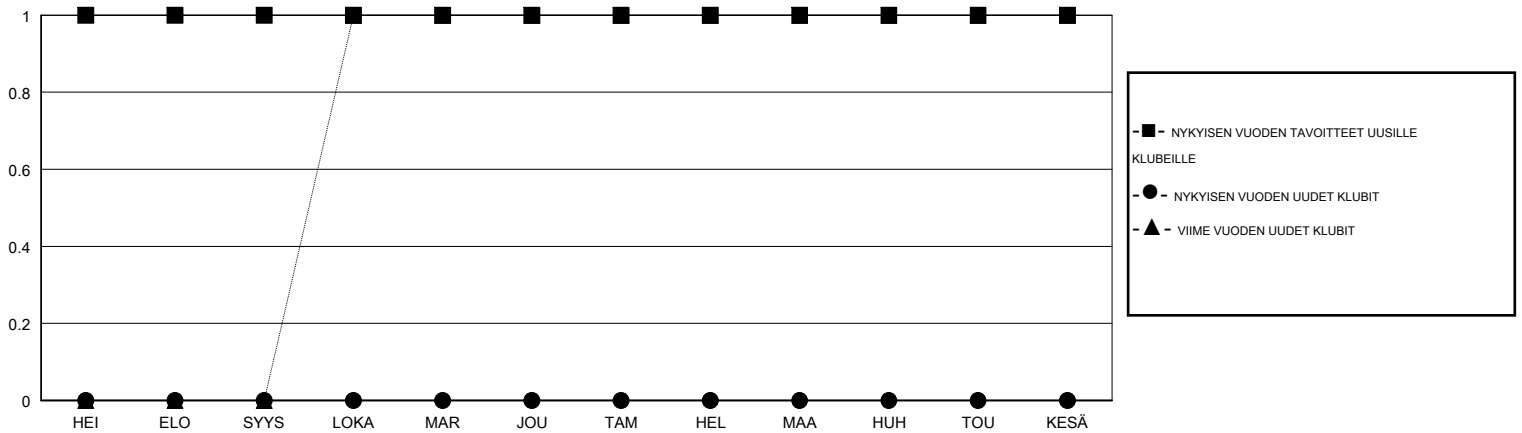

MONTHLY MEMBERSHIP PROGRESS REPORT

District 107 D

Results as of: 10/31/2018

GMT: ANTTI FORSELL

SIJAINI FINLAND

GMT VAALIPIIRI

Klubit				jäsentä			
TULOKSET 2018-2019				TULOKSET 2018-2019			
NELJÄNNES	UUDEN KLUBIN TAVOITE	UUDET KLUBIT	LOPETETUT KLUBIT	NELJÄNNES	JÄSENKASVUN NETTOTAVOITE	TOTEUTUNUT JÄSENKASVU	POISTETUT JÄSENET (mukaan lukien siirrot)
HEI/ELO/SYYS	1	0	1	HEI/ELO/SYYS	30	16	26
LOKA/MAR/JOU	0	0	0	LOKA/MAR/JOU	10	9	9
TAM/HEL/MAA	0	0	0	TAM/HEL/MAA	-10	0	0
HUH/TOU/KESÄ	0	0	0	HUH/TOU/KESÄ	-5	0	0

TAVOITTEET JA UUDET KLUBIT, KUMULATIIVINEN

TAVOITTEET JA JÄSENET, KUMULATIIVINEN

LAKKAUTETUT KLUBIT: 1

13 CLUBS OF 68 LISÄNNYT YHDEN TAI USEAMMAN UUTTA JÄSENTÄ

SUKUPUOLIJAKAUMA

MIES 1,487 (85.76%)
NAINEN 247 (14.24%)